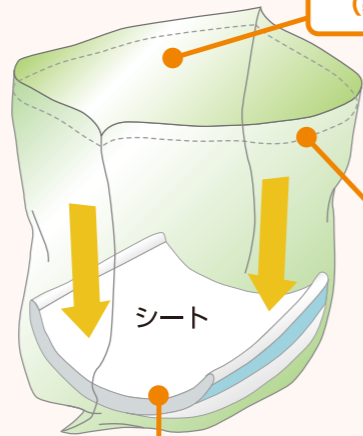

サニタクリーンの「携帯トイレ」は、 手軽に持ち運びができ、高品質だから安心です。

サニタクリーン便袋には、高速吸水凝固シートが接着一体化されています。洋式便器や簡易トイレの便座に被せるだけで使い、屋外などでは広げて折り返すだけで容器状になり、即座に使うことができます。(大・小便共用)

開くだけで使えるシンプル構造

山の中で使う場合、複雑な構造は使い勝手を悪くします。袋に吸水シートが一体化されているので、開くだけで使えます。

持ち帰る時に破れない信頼性

長い山道を帰る時、過酷な環境でも袋が吸水シートを包み込む二重構造のため、破れにくい造りとなっています。

持ち帰りの臭いをシャットアウト

便袋を使用した際、一番気になるのは臭気の問題。サニタクリーンは完全密封の高密閉チャック袋を付属。安心して持ち帰りいただけます。

外でも使いやすい素材

便器が無い山でも自立する素材のため、使いやすい構造となっています。

英語表記

袋に使用方法がイラストと英語表記されており、外国人にも分かりやすくなっております。

ヒートシール加工 (尿だまり防止)

袋の端にヒートシール加工を施し、袋の両端にし尿が溜まらなくさせ、吸水シートの吸収効率を向上させています。

袋と凝固シートが接着一体化 (袋を開くだけですぐ使えます)

優れた吸水力がある (大人2~3回分)

結びヒモ切り取り線

袋の上部を切り取るとヒモ状(結びヒモ)になるので、使用後の袋の口をしぼることができます。

凝固シートが水分を吸収した時のイメージ図

便や尿の水分を
すばやく吸水・
凝固します