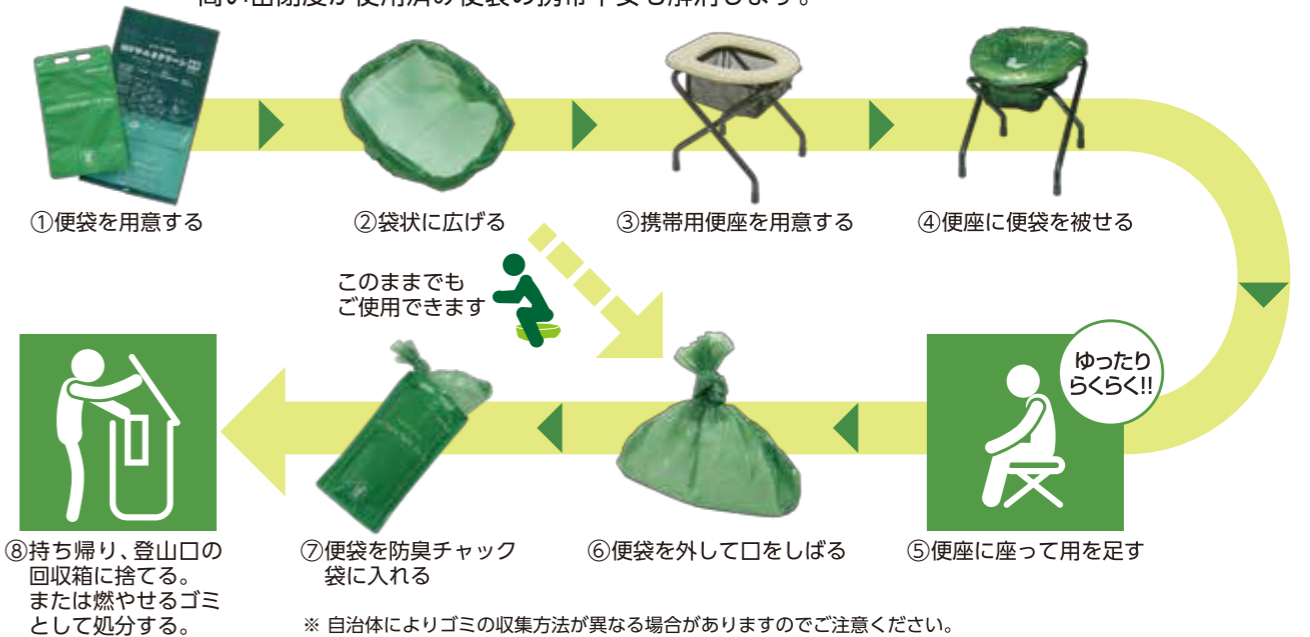

サニタクリーンの「携帯トイレ」は、 手軽に持ち運びができ、高品質だから安心です。

サニタクリーン便袋には、高速吸水凝固シートが接着一体化されています。洋式便器や簡易トイレの便座に被せるだけで使い、屋外などでは広げて折り返すだけで容器状になり、即座に使うことができます。(大・小便共用)

開くだけで使えるシンプル構造

山の中で使う場合、複雑な構造は使い勝手を悪くします。袋に吸水シートが一体化されているので、開くだけで使えます。

持ち帰る時に破れない信頼性

長い山道を帰る時、過酷な環境でも袋が吸水シートを包み込む二重構造のため、破れにくい造りとなっています。

持ち帰りの臭いをシャットアウト

便袋を使用した際、一番気になるのは臭気の問題。サニタクリーンは完全密封の高密閉チャック袋を付属。安心して持ち帰りいただけます。

外でも使いやすい素材

便器が無い山でも自立する素材のため、使いやすい構造となっています。

英語表記

袋に使用方法がイラストと英語表記されており、外国人にも分かりやすくなっております。

ヒートシール加工 (尿だまり防止)

袋の端にヒートシール加工を施し、袋の両端にし尿が溜まらなくさせ、吸水シートの吸収効率を向上させています。

袋と凝固シートが接着一体化 (袋を開くだけですぐ使えます)

優れた吸水力がある (大人2~3回分)

結びヒモ切り取り線

袋の上部を切り取るとヒモ状(結びヒモ)になるので、使用後の袋の口をしぼることができます。

凝固シートが水分を吸収した時のイメージ図

便や尿の水分を
すばやく吸水・
凝固します

高密着チャック袋(防臭袋)の特徴

● 特殊構造チャック「エクシール PAT.」使用

悪臭・水分を漏らさず密閉するので、使用後も安心して携帯できます。また、この特性を活かして便袋以外の用途にも利用できます。

サイズ：375×240mm

携帯トイレの使い方

広げるだけでどこにでも使用でき、折り畳み便器・洋式トイレにも使用できます。高い密閉度が使用済み便袋の携帯不安も解消します。

設置例

日本の豊かな自然環境を守ることに
「携帯トイレ」は役立ちます。