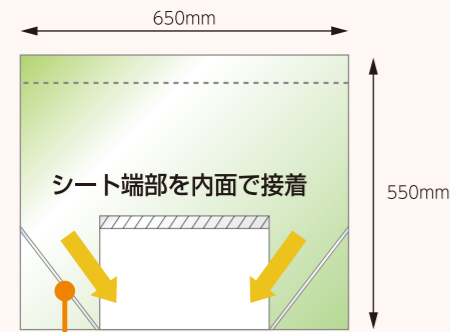

ヒートシール加工 (尿だまり防止)

袋の端にヒートシール加工を施し、袋の両端にし尿が溜まらなくさせ、吸水シートの吸収効率を向上させています。

袋と凝固シートが接着一体化 (袋を開くだけですぐ使えます)

優れた吸水力がある (大人2~3回分)

結びヒモ切り取り線

袋の上部を切り取るとヒモ状(結びヒモ)になるので、使用後の袋の口をしぼることができます。

凝固シートが水分を吸収した時のイメージ図

便や尿の水分を
すばやく吸水・
凝固します