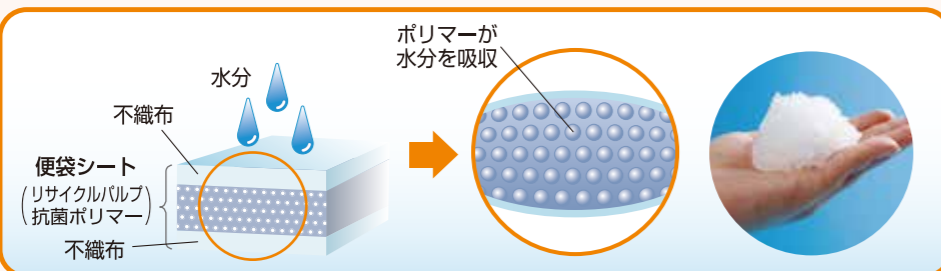

ヒートシール加工 (尿だまり防止)

袋の端にヒートシール加工を施し、袋の両端にし尿が溜まらなくさせ、吸水シートの吸収効率を向上させています。

袋と凝固シートが接着一体化 (袋を開くだけですぐ使えます)

優れた吸水力がある (大人2~3回分)

結びヒモ切り取り線

袋の上部を切り取るとヒモ状(結びヒモ)になるので、使用後の袋の口をしぼることができます。

凝固シートが水分を吸収した時のイメージ図

便や尿の水分を
すばやく吸水・
凝固します